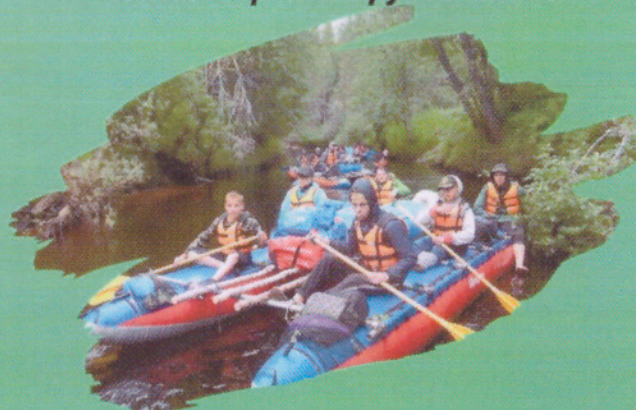

# Специализированный (профильный) палаточный лагерь "Квест Артек"

 **Квест-Артек**  
Палаточный лагерь

**Холмогорский район, деревня Бор**

**2 смена: 21.06.2020-02.07.2020**

**Научно-исследовательская  
"Исследователи Русского Севера"**

- Проведение химических и физических опытов с водой
- Трехдневная палеонтологическая экспедиция

**3 смена: 02.07.2020-13.07.2020**

**"ТурАктив"**

- Уникальный поход "Холмогорская кругосветка"

**4 смена: 13.07.2020-24.07.2020**

**ТурАктив. Мастера путешествий"**

- 6 дней в экстремальных условиях
- Поездки на велосипедах и катамаранах

**5 смена: 24.07.2020-04.08.2020**

**"Турист готов к труду и обороне!"**

- Спортивный туризм
- Подготовка и сдача нормативов ГТО